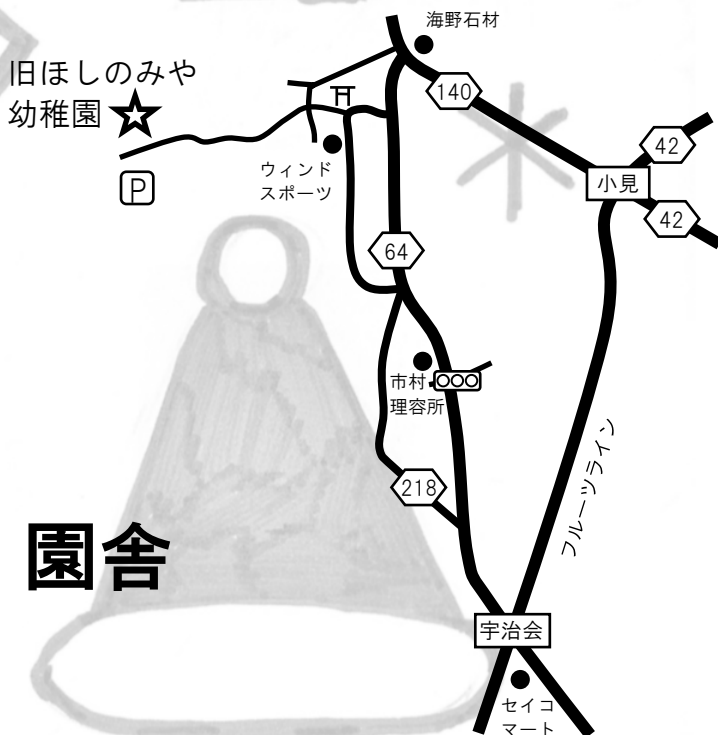

ガラス玉でフォトスタンドをデ
コっちゃおう♪ - 谷美由紀

スタンプ絵付けの陶芸体験
- 陶器・東峯

12月4日(日)

10:00~16:00

(ワークショップは15:00まで)

旧ほしのみや幼稚園 園舎

茨城県石岡市大増408

※ 会場までの山道では、対向車との道のゆずり合いにご協力をお願いします。 ※ スリッパをご持参下さい!